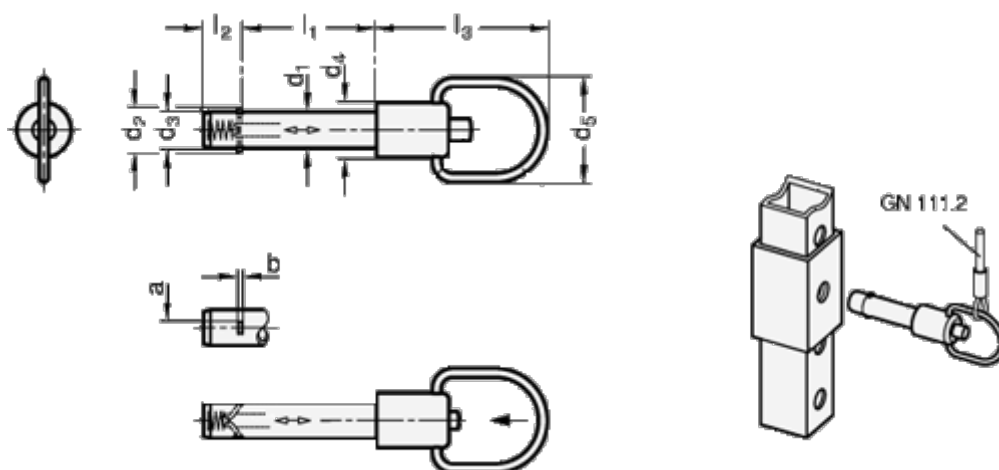

Varenummer: 202143840
 Beskrivelse: E+G
 Låsepal med aksial-lås, GN 214.3-8-40

Mål

a	= 2.8	l2	= 8.4
b	= 1.0	l3	= 38.0
d1 -0,01	= 8	Max. statisk belastning (KN) = 28	
d2	= 10.4		
d3	= 7.9		
d4	= 12		
d5	= 23		
l1 +0,4	= 40		